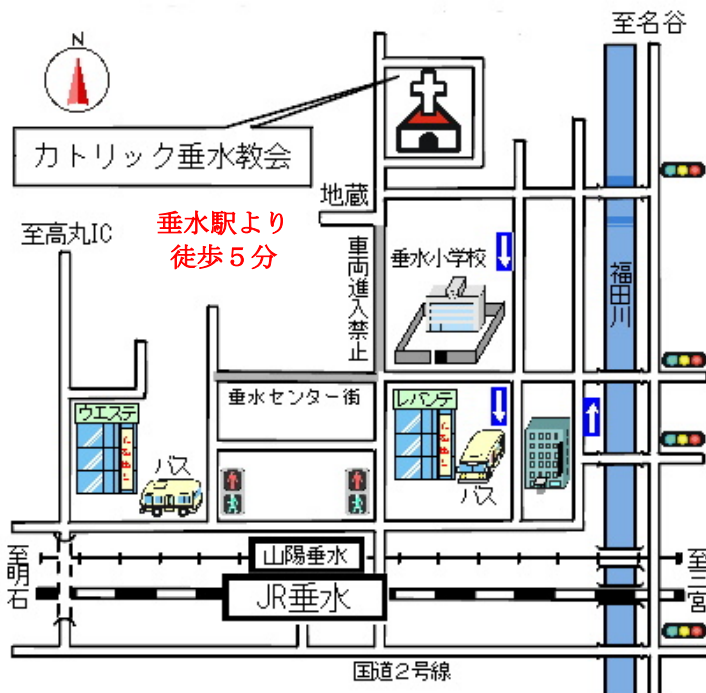

信仰講座

- 各種信仰講座はホームページよりご確認ください。ホームページを見ることができない方は教会事務所へご連絡ください。

〒655-0025

神戸市垂水区瑞ヶ丘2-9

TEL/FAX : 078-707-4434

<http://tarumi-church.sakura.ne.jp/>