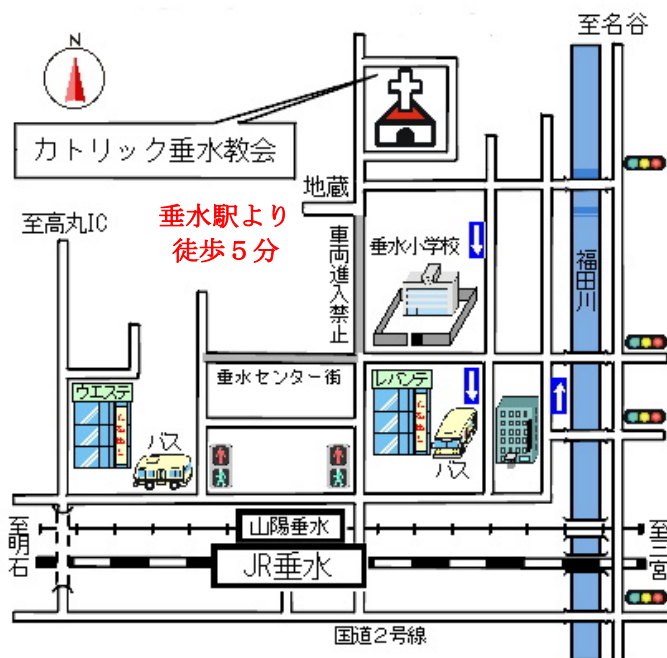

信仰講座

○ 各種信仰講座はホームページよりご確認いただくか、又は教会事務所へご連絡ください。

〒655-0025

神戸市垂水区瑞ヶ丘2-9

TEL: 078-707-4434 FAX: 078-203-1355

<http://tarumi-church.sakura.ne.jp/>